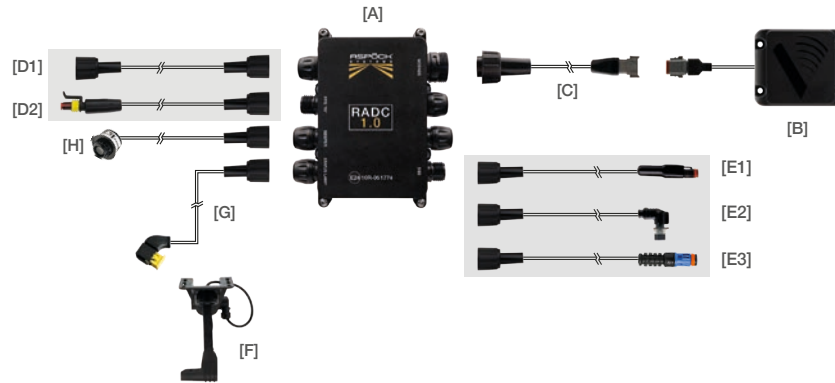

Produktinformation Product information

RADC 1.0

RÜCKRAUMÜBERWACHUNG FÜR TRAILER MIT EBS
REAR AREA MONITORING FOR TRAILER WITH EBS

RADC 1.0

PRODUKTVORTEILE/NUTZEN

- Detektionsbereich des Sensors spezifisch programmierbar
- Kompatibel mit EBS-Modulen diverser Hersteller
- Ein robuster Radarsensor mit schneller Reaktionszeit
- Keine Funktion, sobald das Fahrzeug 10 km/h überschreitet
- Einfache(r) Einbau/Nachrüstung
- Sanfte Bremsung durch verstellbaren Bremsdruck an der EBS-Fertigerfunktion
- Getestet von MIRA nach EURO-NCAP Spezifikation

PRODUCT BENEFITS

- Detection area of the sensor specifically programmable
- Compatible with EBS-modules from various manufacturers
- One robust radar sensor with fast response time
- Will not operate if the vehicle speed exceeds 10 km/h
- Easy installation/retrofitting
- Gentle braking due to adjustable brake pressure on the EBS-Road-Layer-Function
- Tested at MIRA according EURO-NCAP specification

RADC 1.0

TECHNISCHE DATEN / TECHNICAL FACTS

NENNSPANNUNG: NOMINAL VOLTAGE:		24 V DC		
IP-KLASSE: IP-RATING:		ASS2 Verteilerbox ASS2 junction box	IP68	
		Stecker + Sensor Connector + sensor	IP6K9K	
TEMPERATURBEREICH: TEMPERATURE RANGE:		-40°C ~ +60°C		
EMV-ABNAHME: EMC-APPROVAL:	VERTEILERBOX: JUNCTION BOX:	10R	E24	1774
		05		
	SENSOR:	10R	E13	15387
	SENSOR:	05		